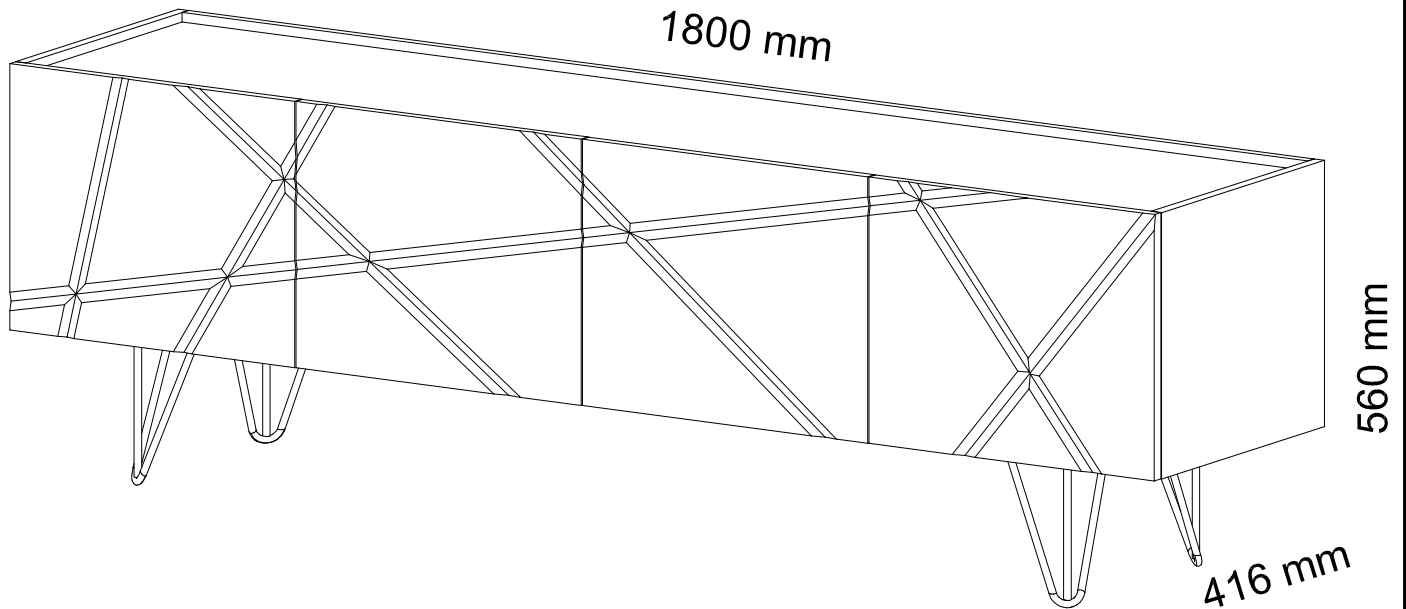

SPACE - RTV 4D

SPACE RTV 4D - 31102023

120 min

K32 30x 8x30	L1 1x 4mm	R29 18x 20/Ø6x11	R1 14x Ø15x12	R11 4x Ø15x13	B40 2x	W1 12x 7x50
Z106 4x	Z126 4x	Z126 4x	Z126 4x	Z126 8x	W48 16x 3,5x13	
N72 4x	W9 16x 4x16	Z814 / Z813 14x	Z823 4x	2x		

1/8