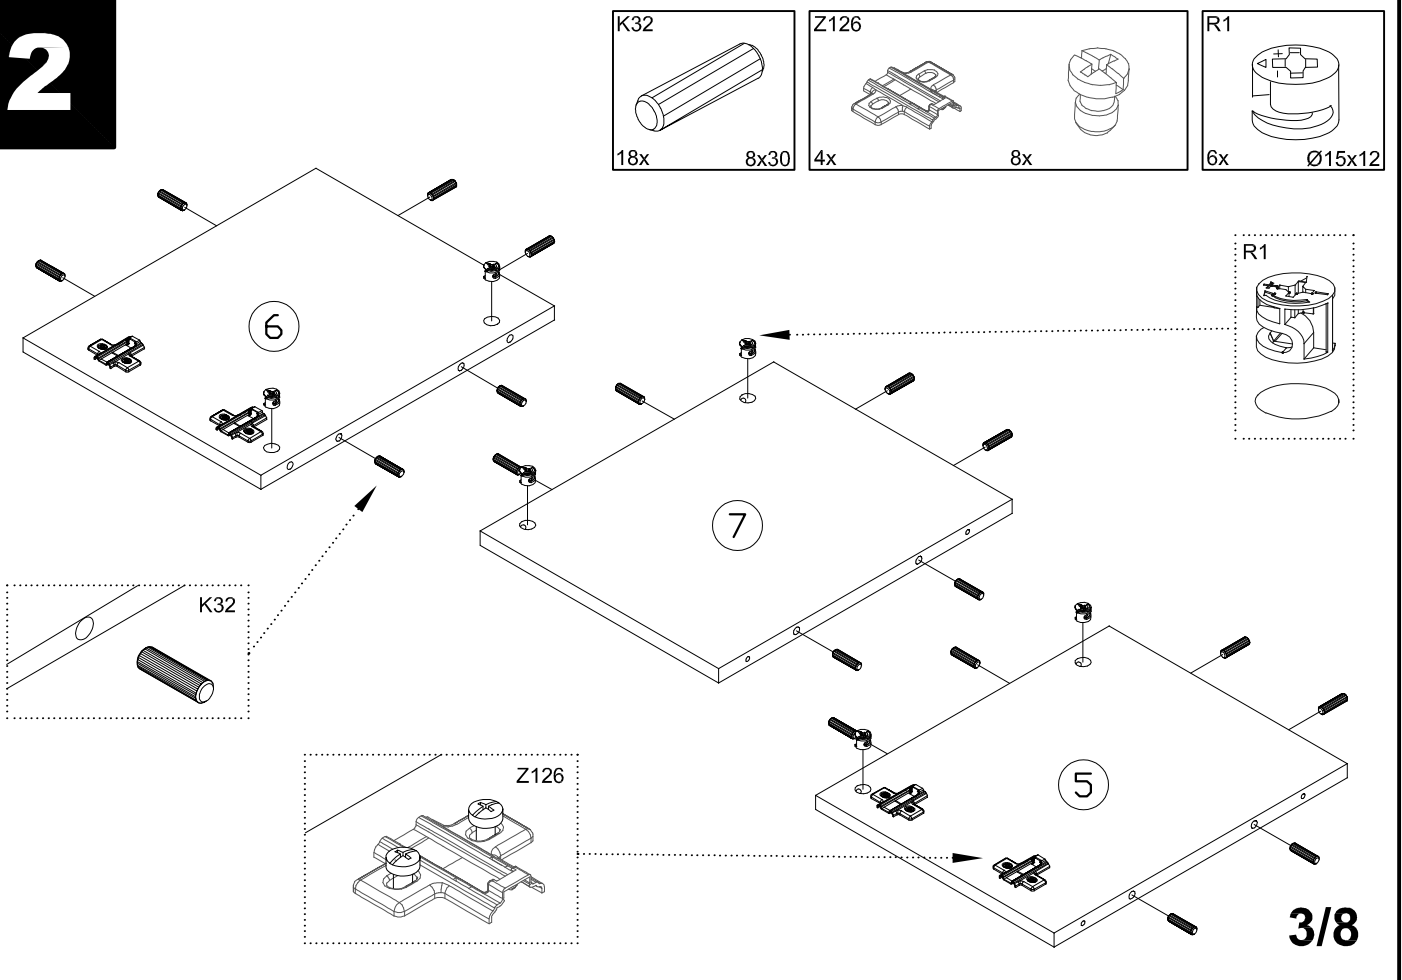

SPACE - RTV 4D

SPACE RTV 4D - 31102023

1

2

3/8