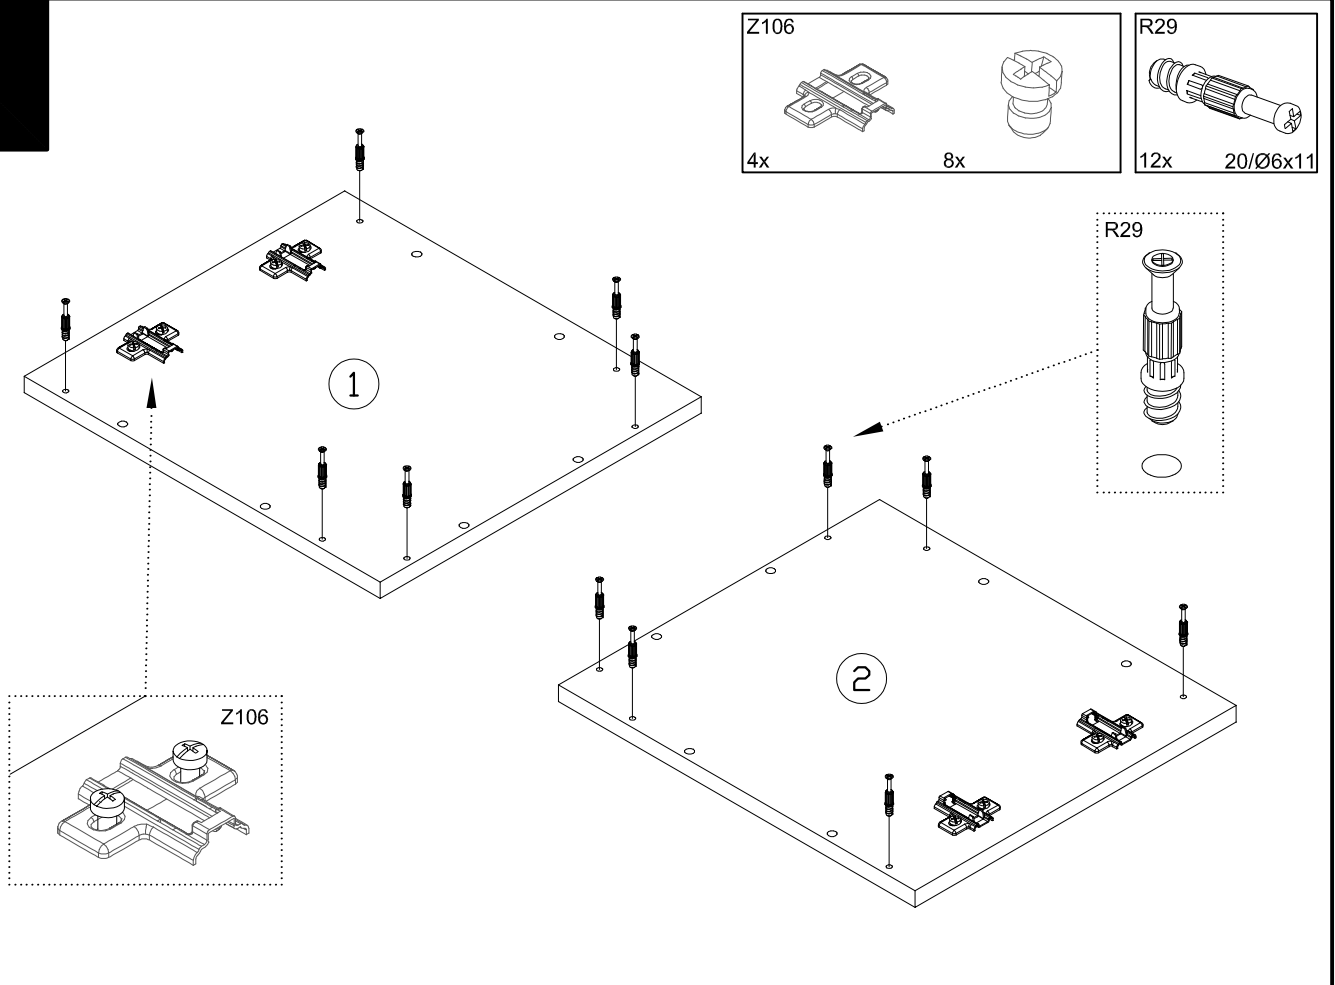

SPACE - RTV 4D

SPACE RTV 4D - 31102023

1