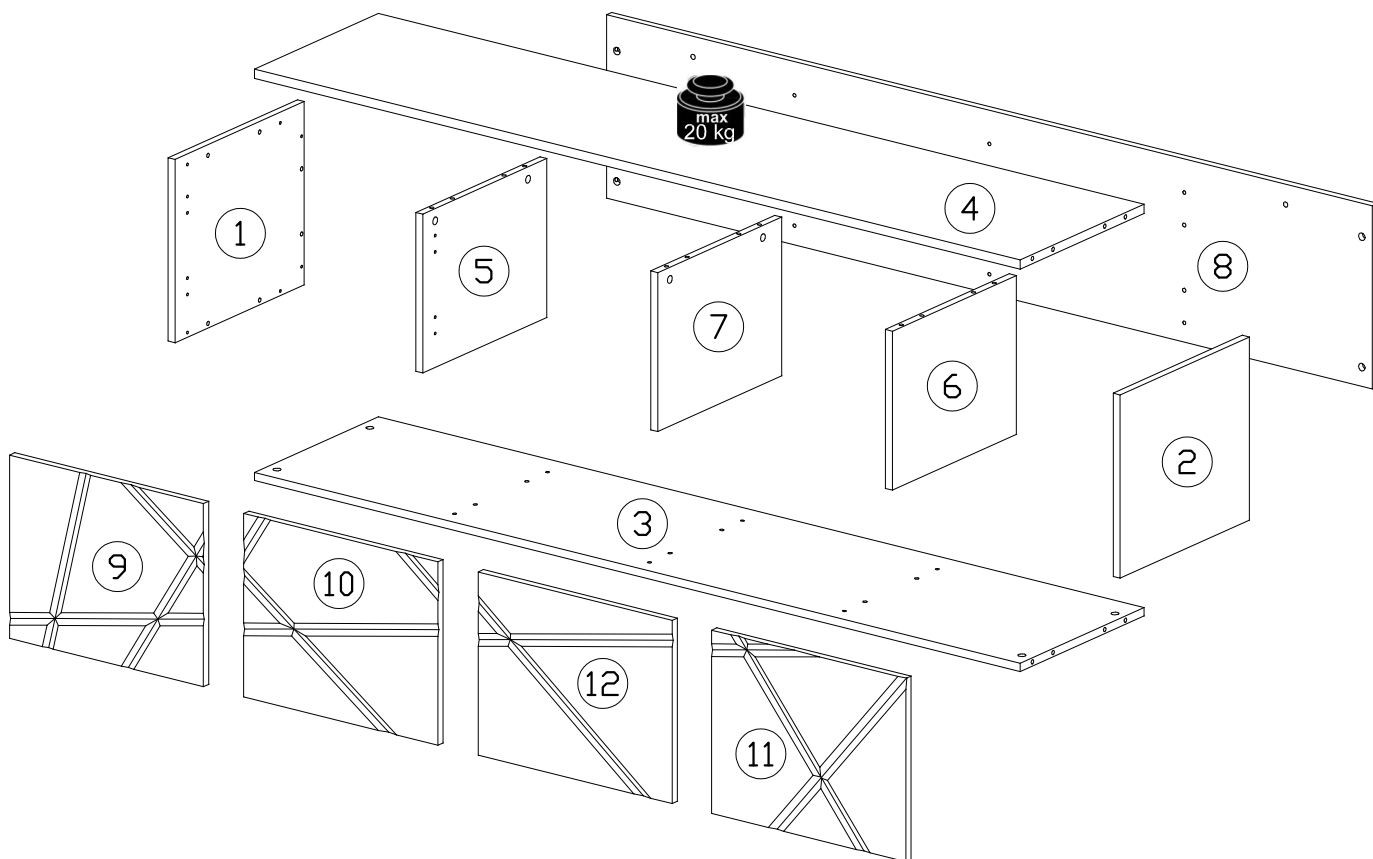

1/8

SPACE - RTV 4D

SPACE RTV 4D - 31102023

REP	DIM	QTE	PACKAGE
1	353 × 400 × 16	1	2 / 2
2	353 × 400 × 16	1	2 / 2
3	1768 × 384 × 16	1	1 / 2
4	1768 × 384 × 18	1	1 / 2
5	305 × 384 × 16	1	2 / 2
6	305 × 384 × 16	1	2 / 2
7	305 × 384 × 16	1	2 / 2
8	1768 × 353 × 16	1	1 / 2
9	353 × 448 × 16	1	2 / 2
10	353 × 448 × 16	1	2 / 2
11	353 × 448 × 16	1	2 / 2
12	353 × 448 × 16	1	2 / 2