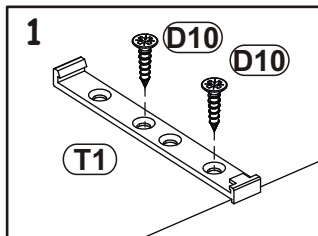

SOMERO 28 __ WS5 , 28 __ WS15

NO	Dim.		Col.-No	Qty
3	270	380	1	1
4	270	380	1	1
1	1802	380	1	1
2	1802	380	1	1
5	270	360	1	1
7	1779	282	1	1
6	896	296	1	2

A1 x12  ø8x30	B4 x12 	B5 x12  ø15x12	G5 x12 	E2 x4  H=0	E21 x4  H=0 Ø35
T1 x2 	BO1 x4 	S1 x12 	ZX x3 	KR2 x3 	D10 x14  USØ3,5x16
G2 x1 	E1 x8  ø6,3x13				

1

2

3

4

a)

b)

c)

5

D10	
x2	USØ3,5x16

S1	
x12	

6

ZX	
x2	

T1	
x2	

D10	
x4	USØ3,5x16

7

8