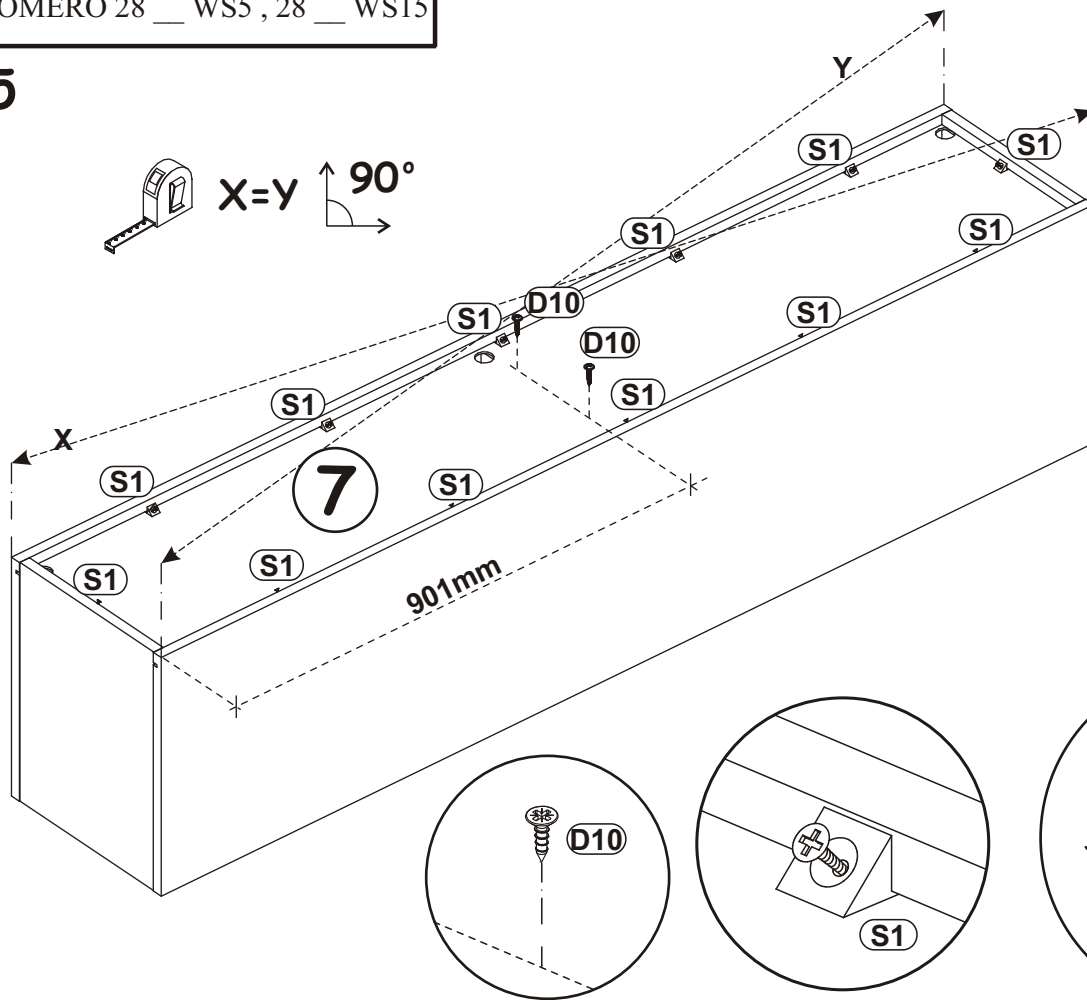

SOMERO 28 __ WS5 , 28 __ WS15

NO	Dim.		Col.-No	Qty
3	270	380	1	1
4	270	380	1	1
1	1802	380	1	1
2	1802	380	1	1
5	270	360	1	1
7	1779	282	1	1
6	896	296	1	2

A1 x12  ø8x30	B4 x12 	B5 x12  ø15x12	G5 x12 	E2 x4  H=0	E21 x4  H=0 Ø35
T1 x2 	BO1 x4 	S1 x12 	ZX x3 	KR2 x3 	D10 x14  USØ3,5x16
G2 x1 	E1 x8  ø6,3x13				

1

2

3

4

a)

b)

c)

5

D10	
x2	USØ3,5x16

S1	
x12	

6

ZX	
x2	

T1	
x2	

D10	
x4	USØ3,5x16

7

8