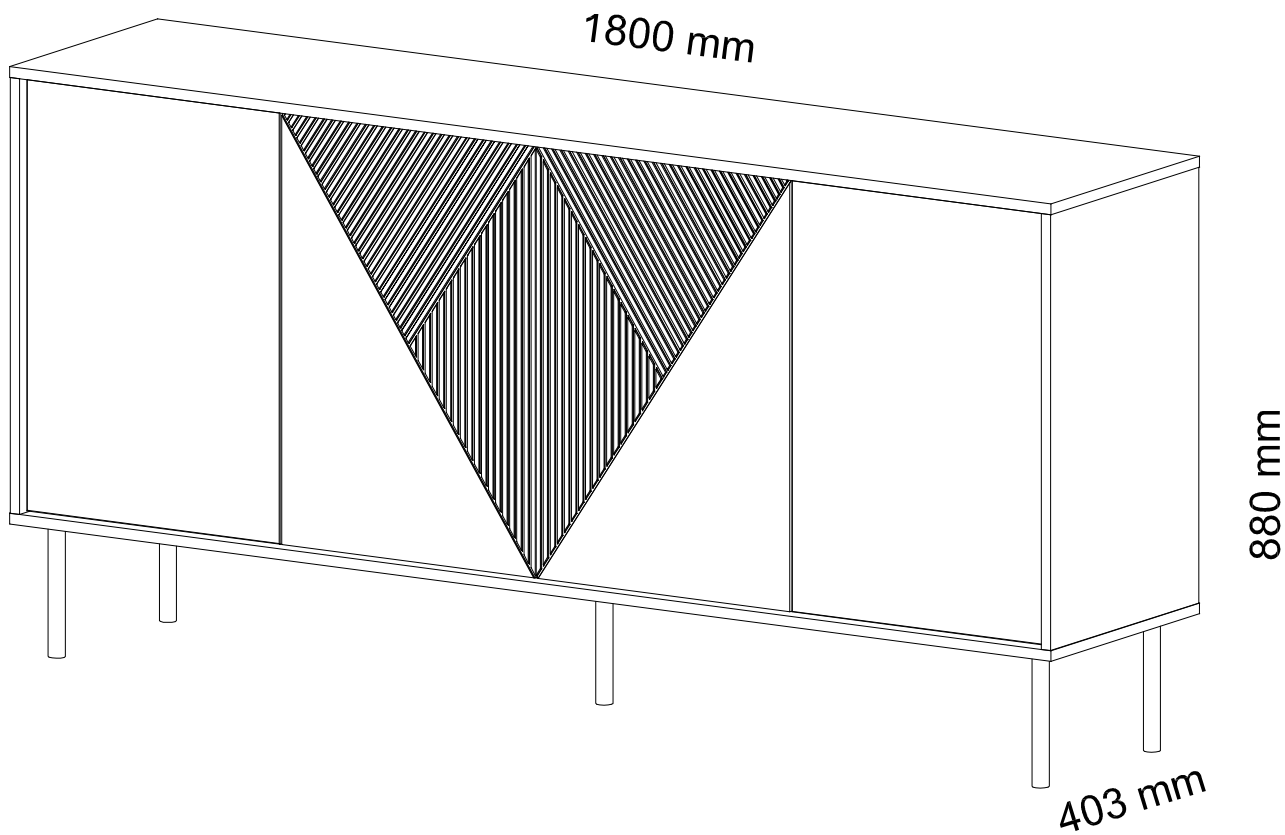

WOODY - KOMODA 4D

WOODY KOMODA 4D - 31102023

120 min

WOODY - KOMODA 4D

WOODY KOMODA 4D - 31102023

REP	DIM	QTE	PACKAGE
1	648 × 400 × 16	1	2 / 2
2	648 × 400 × 16	1	2 / 2
3	1800 × 400 × 16	1	1 / 2
4	1800 × 400 × 16	1	1 / 2
5	648 × 369 × 16	1	2 / 2
6	648 × 369 × 16	1	2 / 2
7	867 × 359 × 16	2	2 / 2
8	642 × 438 × 16	2	2 / 2
9	642 × 438 × 16	1	2 / 2
10	642 × 438 × 16	1	2 / 2
11	1792 × 338 + 338 × 3	1	1 / 2

WOODY - KOMODA 4D

WOODY KOMODA 4D - 31102023

1

2

WOODY - KOMODA 4D

WOODY KOMODA 4D - 31102023

3

4

WOODY - KOMODA 4D

WOODY KOMODA 4D - 31102023

5

6

5/8

WOODY - KOMODA 4D

WOODY KOMODA 4D - 31102023

7

A=B

8

6/8

WOODY - KOMODA 4D

WOODY KOMODA 4D - 31102023

9

ZR

8x