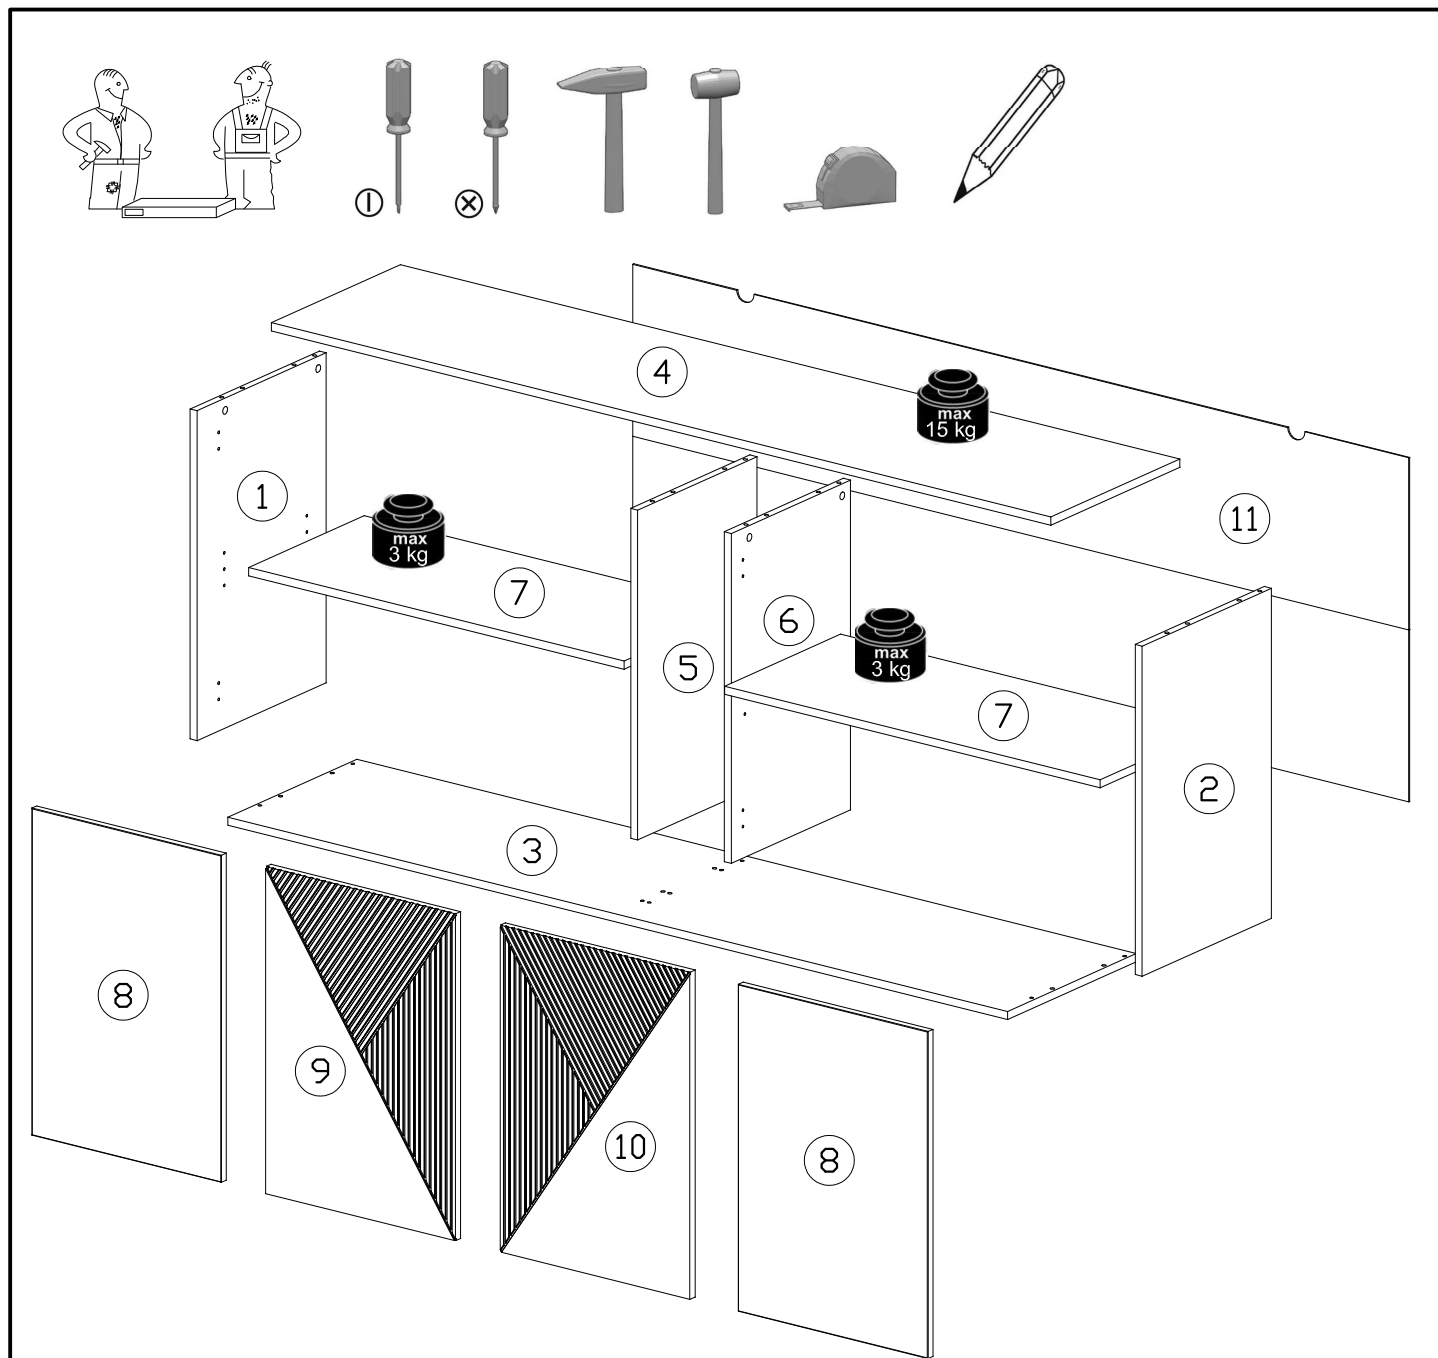

WOODY - KOMODA 4D

WOODY KOMODA 4D - 31102023

120 min

WOODY - KOMODA 4D

WOODY KOMODA 4D - 31102023

REP	DIM	QTE	PACKAGE
1	648 × 400 × 16	1	2 / 2
2	648 × 400 × 16	1	2 / 2
3	1800 × 400 × 16	1	1 / 2
4	1800 × 400 × 16	1	1 / 2
5	648 × 369 × 16	1	2 / 2
6	648 × 369 × 16	1	2 / 2
7	867 × 359 × 16	2	2 / 2
8	642 × 438 × 16	2	2 / 2
9	642 × 438 × 16	1	2 / 2
10	642 × 438 × 16	1	2 / 2
11	1792 × 338 + 338 × 3	1	1 / 2