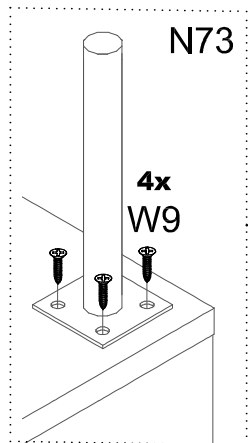

WOODY - KOMODA 4D

WOODY KOMODA 4D - 31102023

120 min

WOODY - KOMODA 4D

WOODY KOMODA 4D - 31102023

REP	DIM	QTE	PACKAGE
1	648 × 400 × 16	1	2 / 2
2	648 × 400 × 16	1	2 / 2
3	1800 × 400 × 16	1	1 / 2
4	1800 × 400 × 16	1	1 / 2
5	648 × 369 × 16	1	2 / 2
6	648 × 369 × 16	1	2 / 2
7	867 × 359 × 16	2	2 / 2
8	642 × 438 × 16	2	2 / 2
9	642 × 438 × 16	1	2 / 2
10	642 × 438 × 16	1	2 / 2
11	1792 × 338 + 338 × 3	1	1 / 2

WOODY - KOMODA 4D

WOODY KOMODA 4D - 31102023

5

6

5/8

WOODY - KOMODA 4D

WOODY KOMODA 4D - 31102023

7

A=B

8

6/8

WOODY - KOMODA 4D

WOODY KOMODA 4D - 31102023

9

ZR

8x