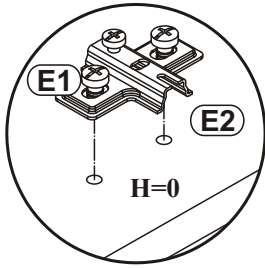

BINGO RTV 160

2