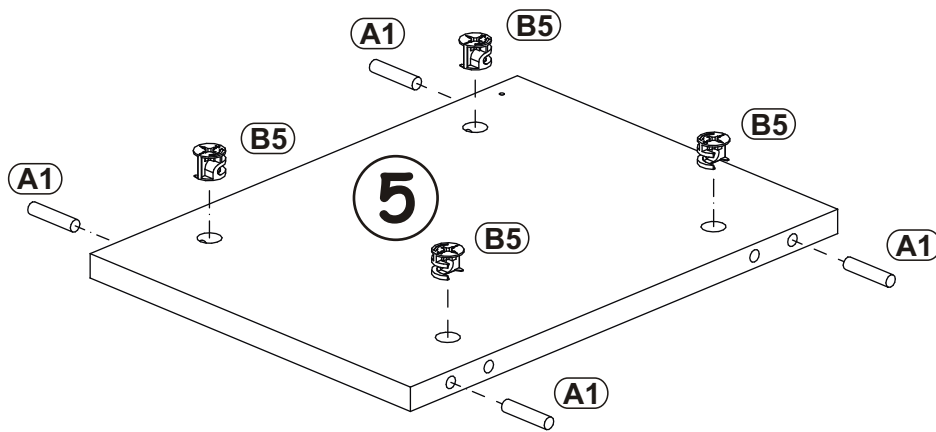

BINGO RTV 160

1