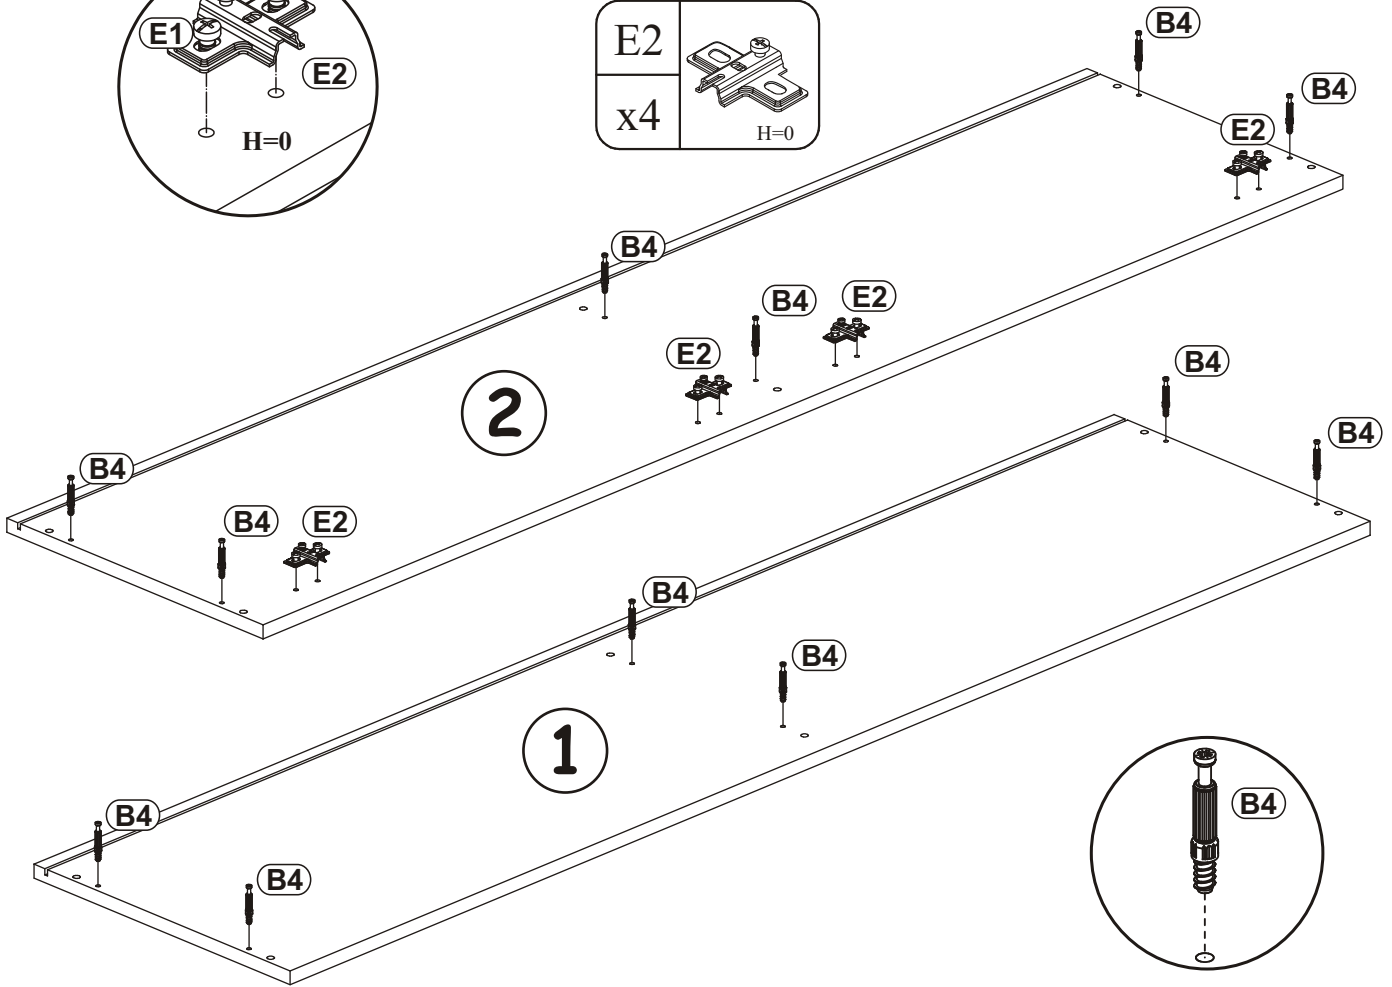

BINGO RTV 160

2