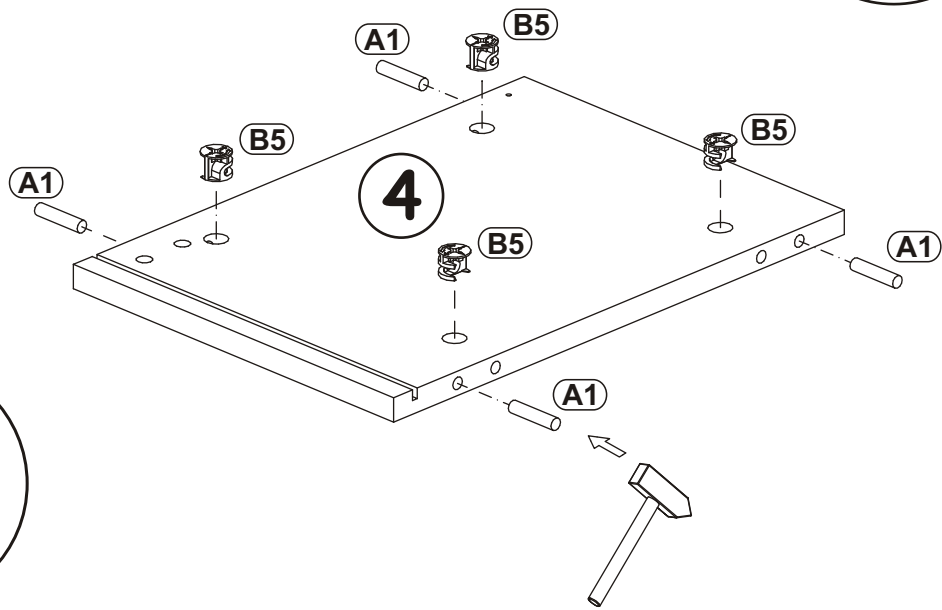

BINGO RTV 160

1