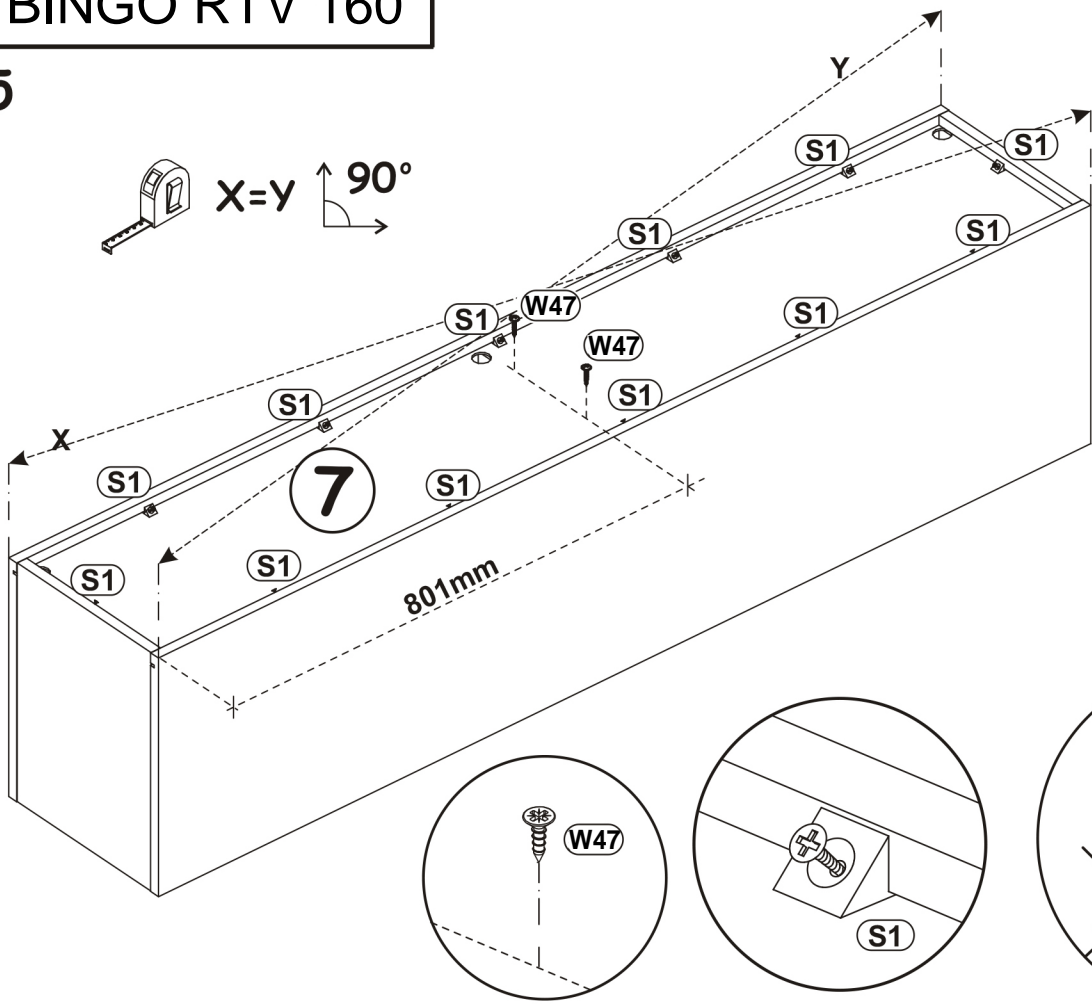

# BINGO RTV 160

5

W47	
x2	

S1	
x12	

6

ZX	
x2	

W12	
x4	

T1	
x2	