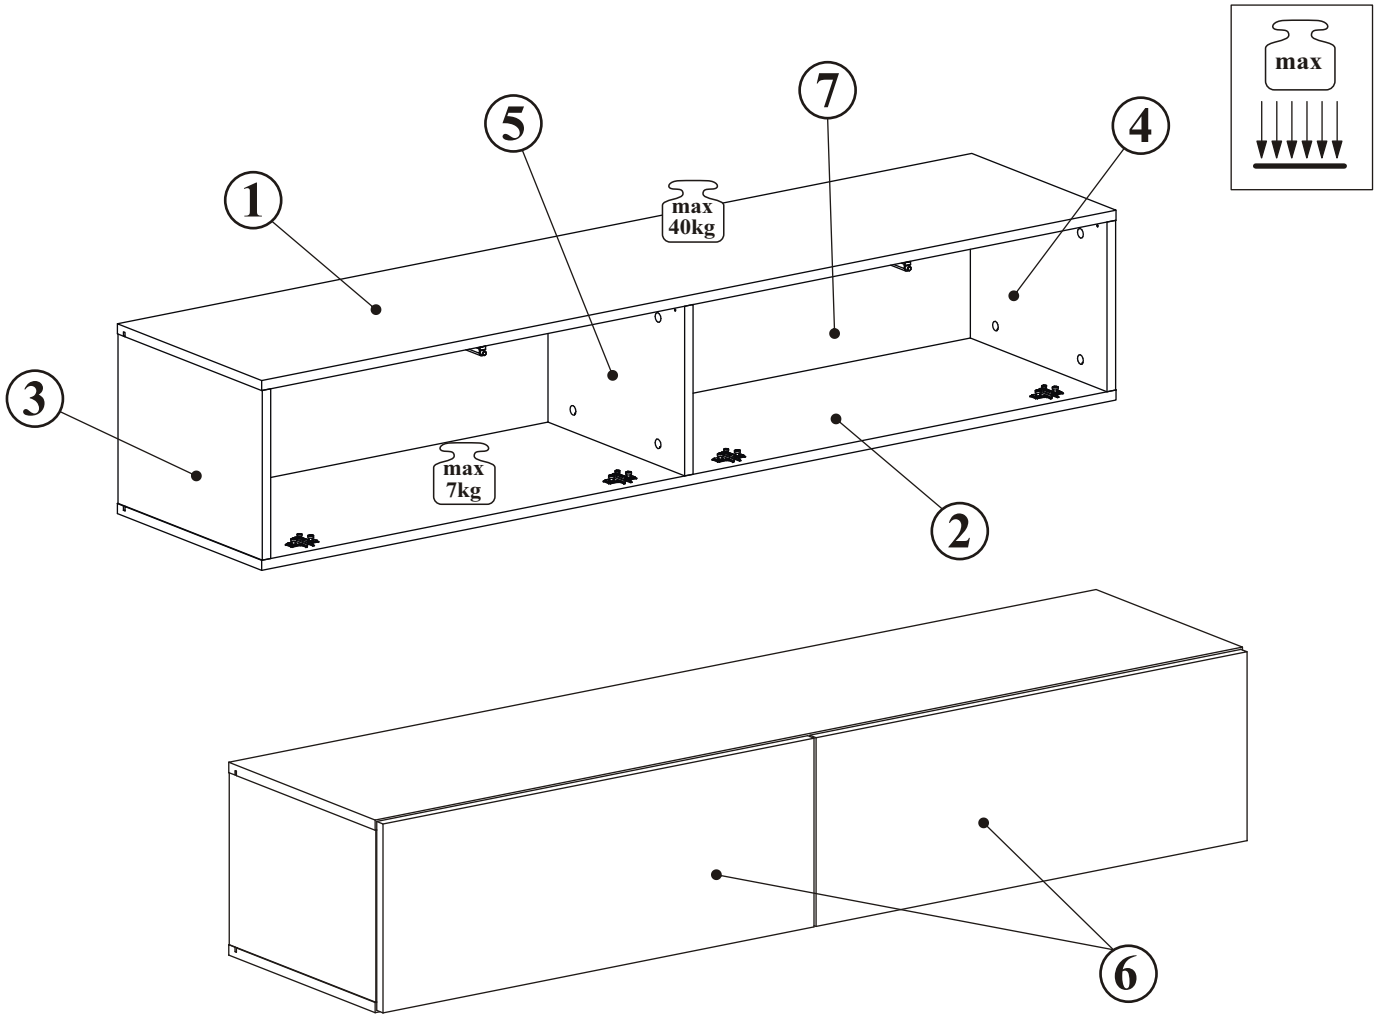

BINGO RTV 160