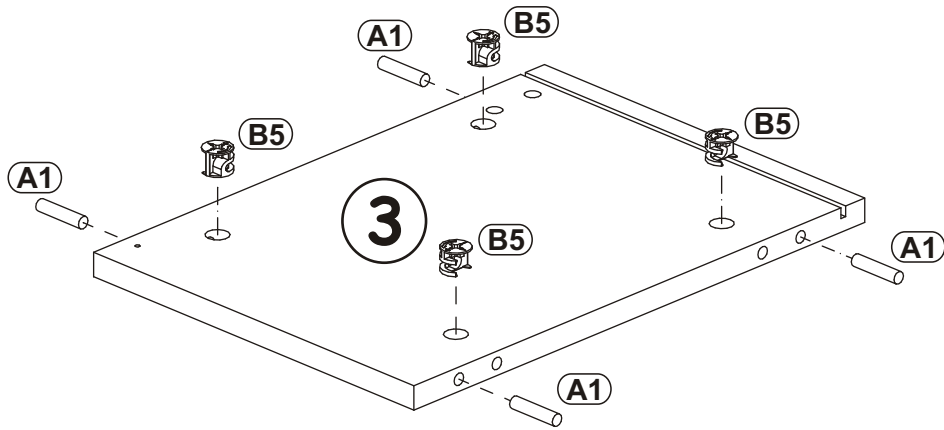

BINGO RTV 160

1