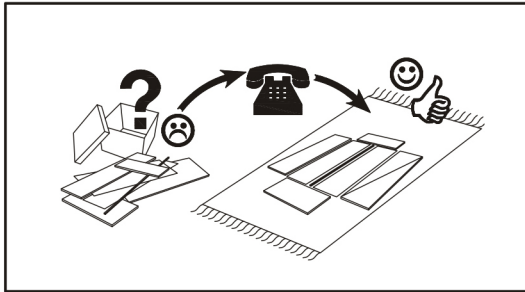

# BINGO RTV 160

A1 x12  ø8 x35	B4 x12 	B5 x12  ø15x12	G5 x12 	E2 x4  H=2	E21 x4  Ø35 H=2
T1 x2 	BO1 x4 	S1 x12 	ZX x3 	KR2 x3 	W48 x8  USØ 4x13
G2 x1 	E1 x8  ø6,3x13	W12 x6 	W47 x2 		