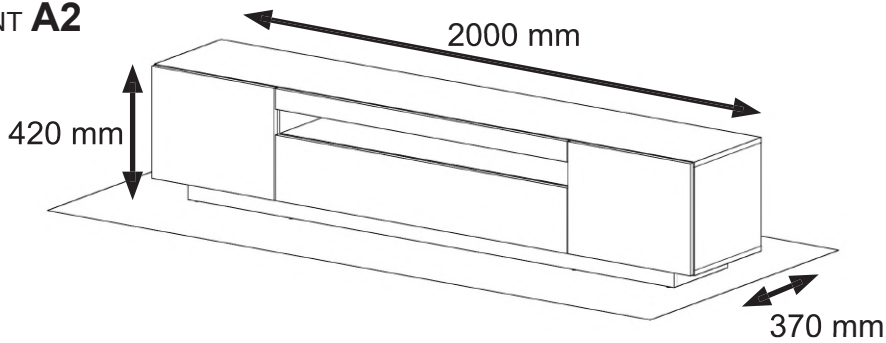

AURA RTV 200

AURA RTV 200 04042022

VARIANT A1

VARIANT A2

B1 30x 8x30	K5 32x 20/ø6x11	K1 32x ø15x12	G22 10x 3x16	G34 36x 3.5x16	G3 8x 4x30
A1 1x 7/50	W2 1x 4mm	C3 6x	D3 6x	G29 12x 6.3x13	G29 8x 6x13
U9R 2x	U9L 2x	L11 4x	P20 8x	P4 8x	I1 22x
I7a 16x ø15	I7b 16x ø15	I7c 16x ø15	I7d 16x ø15	U3S 4x 50	L6 2x

AURA RTV 200

AURA RTV 200 04042022

REP	DIM	QTE	package
1	2000 x 354 x 16	1	1/1
2	2000 x 354 x 16	1	1/1
3	324 x 353 x 16	1	1/1
4	324 x 353 x 16	1	1/1
5	324 x 338 x 16	1	1/1
6	324 x 338 x 16	1	1/1
7	1068 x 337 x 16	1	1/1

REP	DIM	QTE	package
8	178 x 80 x 16	1	1/1
9	453 x 352 x 16	2	1/1
10	1080 x 206 x 16	1	1/1
11	1080 x 65 x 16	1	1/1
12	250 x 60 x 16	4	1/1
13	1800 x 60 x 16	2	1/1
14	1978 x 338 x 2,5	1	1/1

AURA RTV 200

AURA RTV 200 04042022