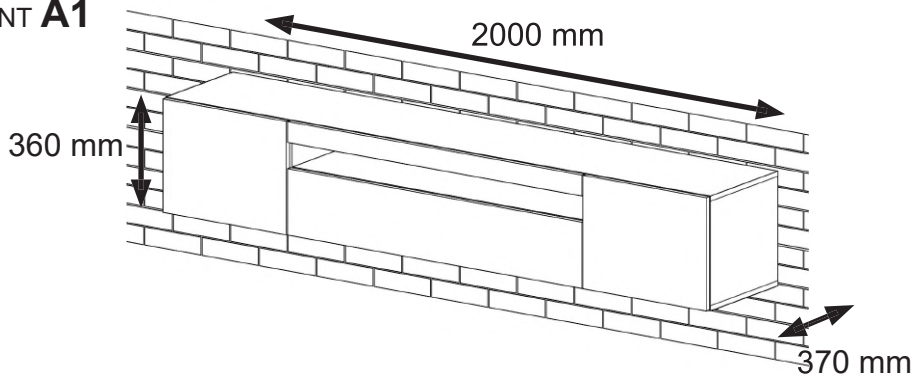

AURA RTV 200

AURA RTV 200 04042022

VARIANT A1

B1 30x 8x30	K5 32x 20/ø6x11	K1 32x ø15x12	G22 10x 3x16	G34 36x 3.5x16	G3 8x 4x30
A1 1x 7/50	W2 1x 4mm	C3 6x	D3 6x	G29 12x 6.3x13	G29 8x 6x13
U9R 2x	U9L 2x	L11 4x	P20 8x	P4 8x	I1 22x
I7a 16x ø15	I7b 16x ø15	I7c 16x ø15	I7d 16x ø15	U3S 4x 50	L6 2x