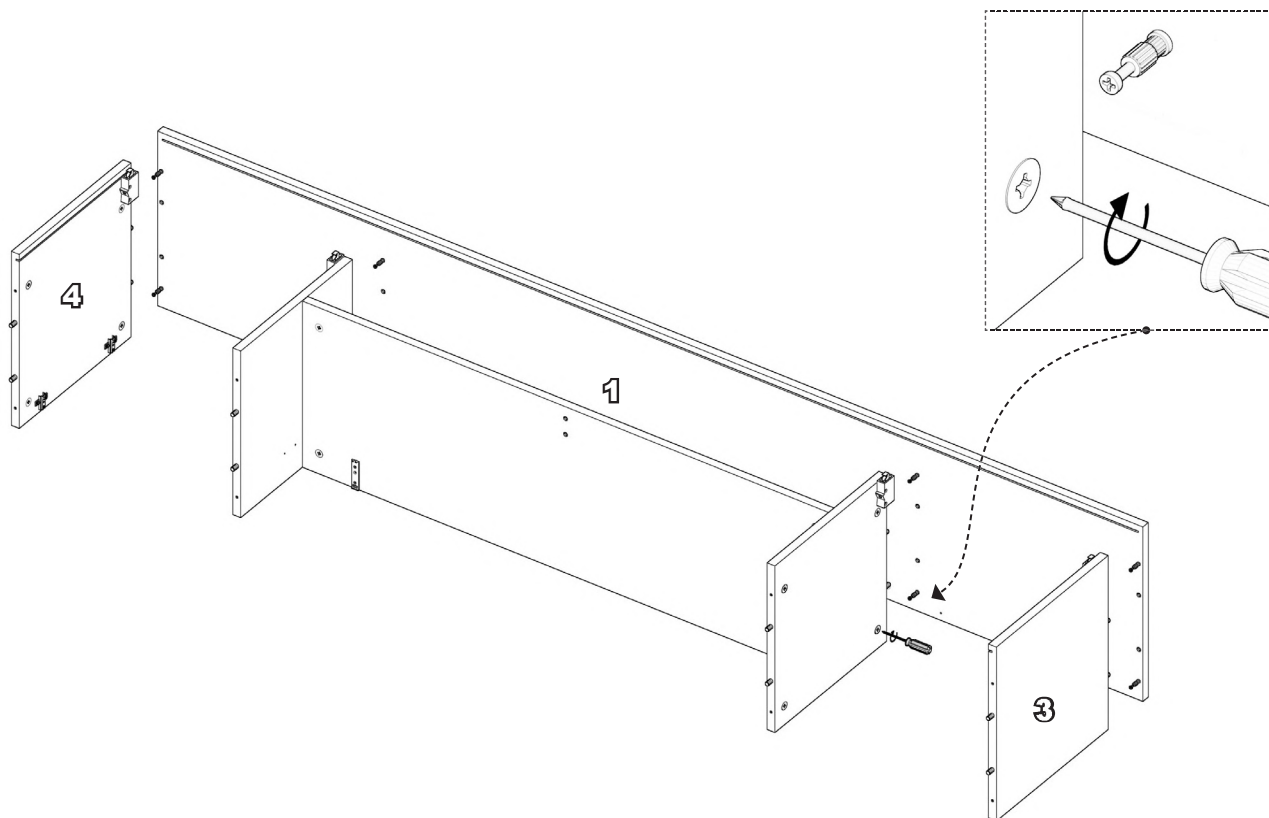

AURA RTV 200

AURA RTV 200 04042022

8