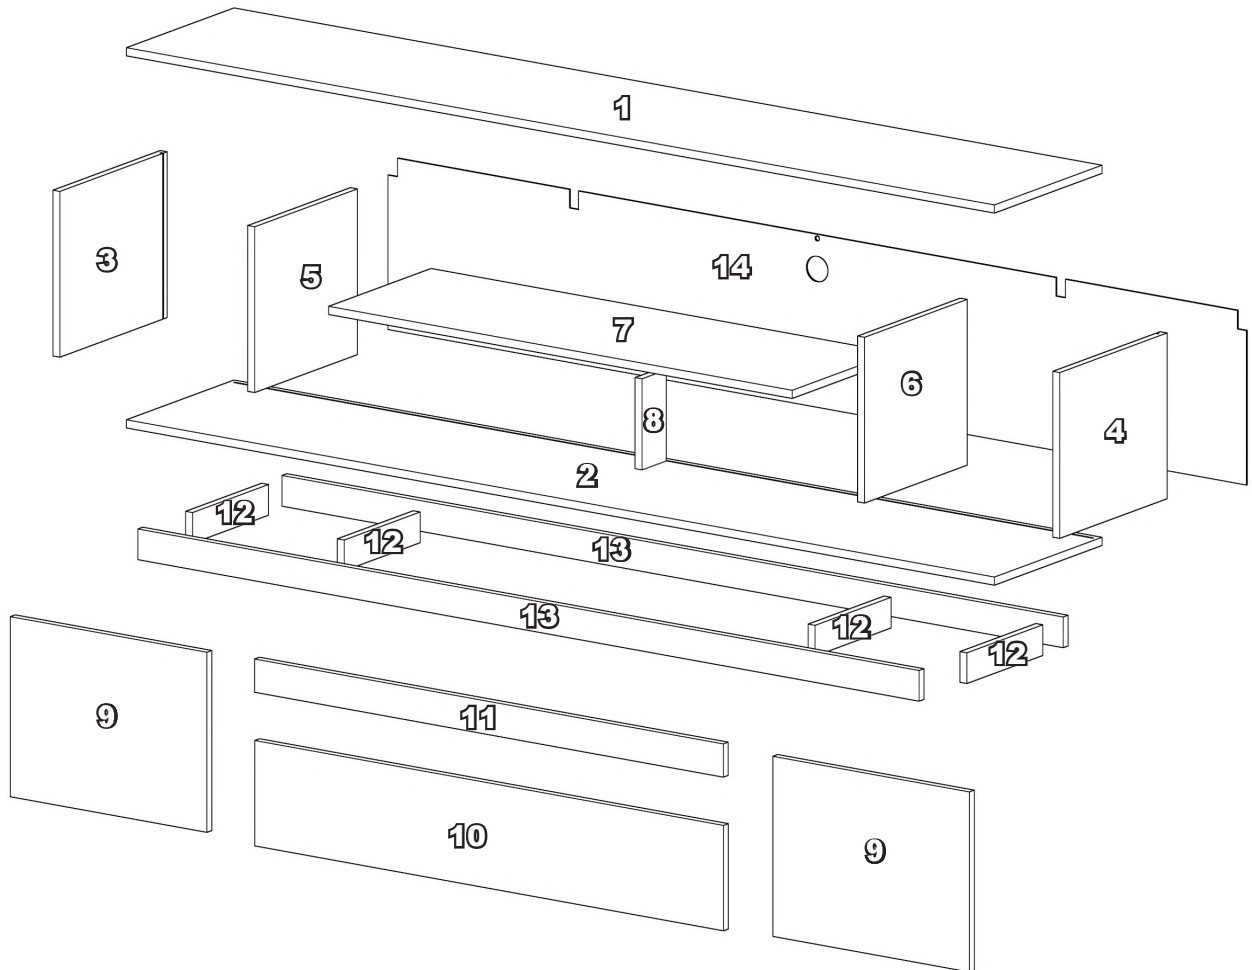

AURA RTV 200

AURA RTV 200 04042022

VARIANT A1

VARIANT A2

B1 30x 8x30	K5 32x 20/ø6x11	K1 32x ø15x12	G22 10x 3x16	G34 36x 3.5x16	G3 8x 4x30
A1 1x 7/50	W2 1x 4mm	C3 6x	D3 6x	G29 12x 6.3x13	G29 8x 6x13
U9R 2x	U9L 2x	L11 4x	P20 8x	P4 8x	I1 22x
I7a 16x ø15	I7b 16x ø15	I7c 16x ø15	I7d 16x ø15	U3S 4x 50	L6 2x

AURA RTV 200

AURA RTV 200 04042022

REP	DIM	QTE	package
1	2000 x 354 x 16	1	1/1
2	2000 x 354 x 16	1	1/1
3	324 x 353 x 16	1	1/1
4	324 x 353 x 16	1	1/1
5	324 x 338 x 16	1	1/1
6	324 x 338 x 16	1	1/1
7	1068 x 337 x 16	1	1/1

REP	DIM	QTE	package
8	178 x 80 x 16	1	1/1
9	453 x 352 x 16	2	1/1
10	1080 x 206 x 16	1	1/1
11	1080 x 65 x 16	1	1/1
12	250 x 60 x 16	4	1/1
13	1800 x 60 x 16	2	1/1
14	1978 x 338 x 2,5	1	1/1

AURA RTV 200

AURA RTV 200 04042022