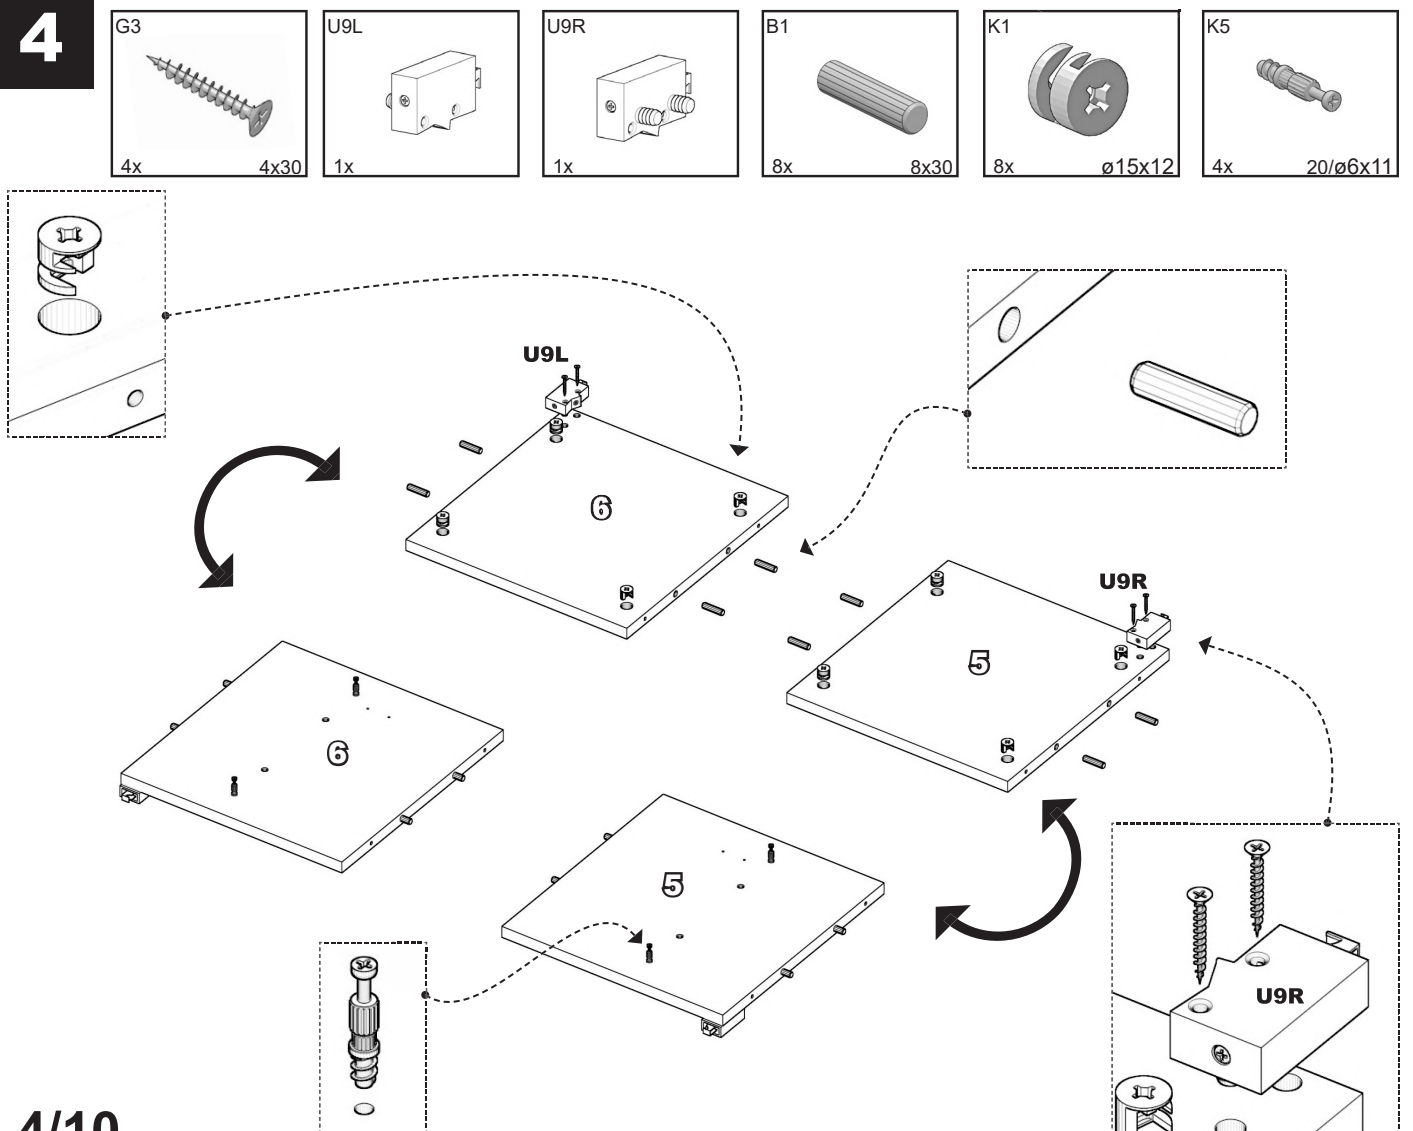

AURA RTV 200

AURA RTV 200 04042022

3

4

4/10