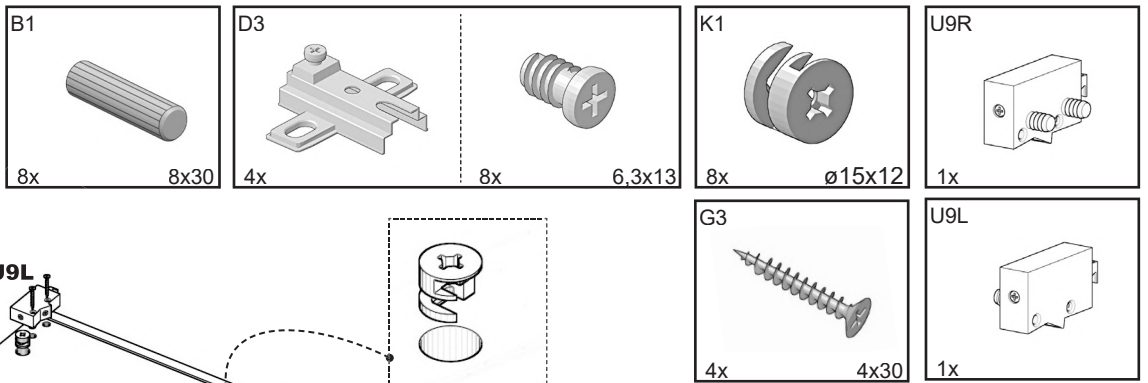

AURA RTV 200

AURA RTV 200 04042022

1

2