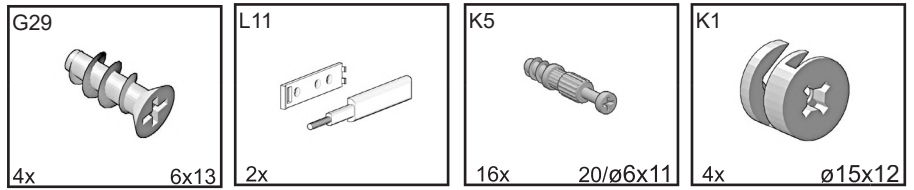

AURA RTV 200

AURA RTV 200 04042022

1

2