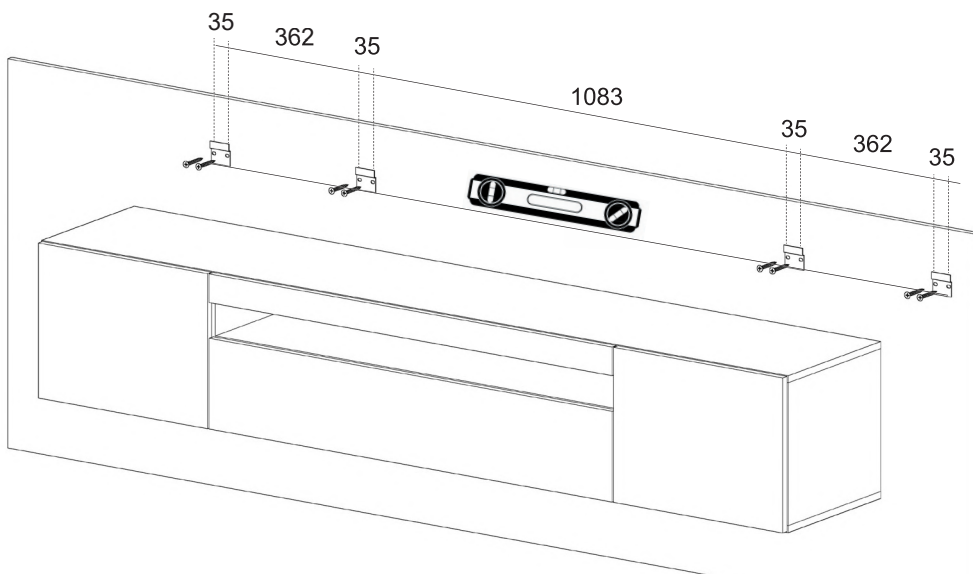

AURA RTV 200

AURA RTV 200 04042022

10

11