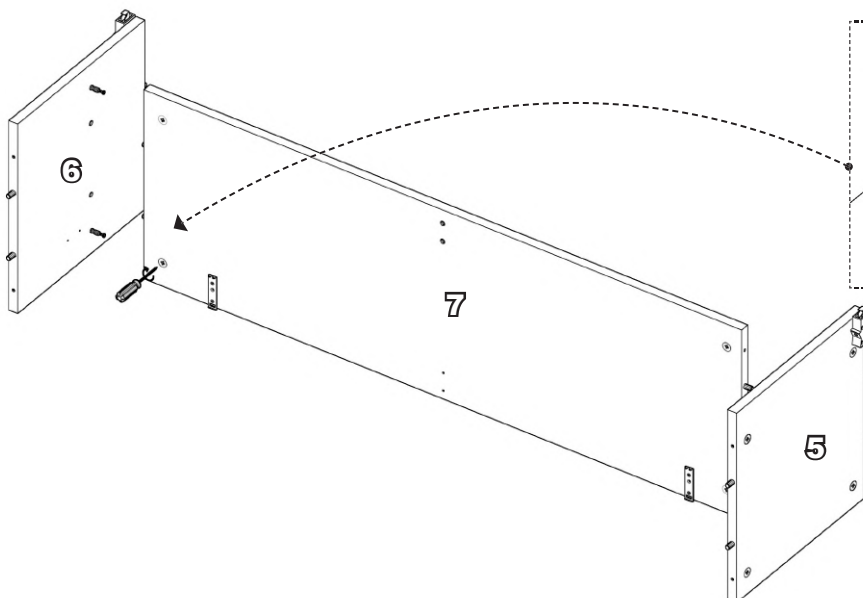

AURA RTV 200

AURA RTV 200 04042022

5

6

7