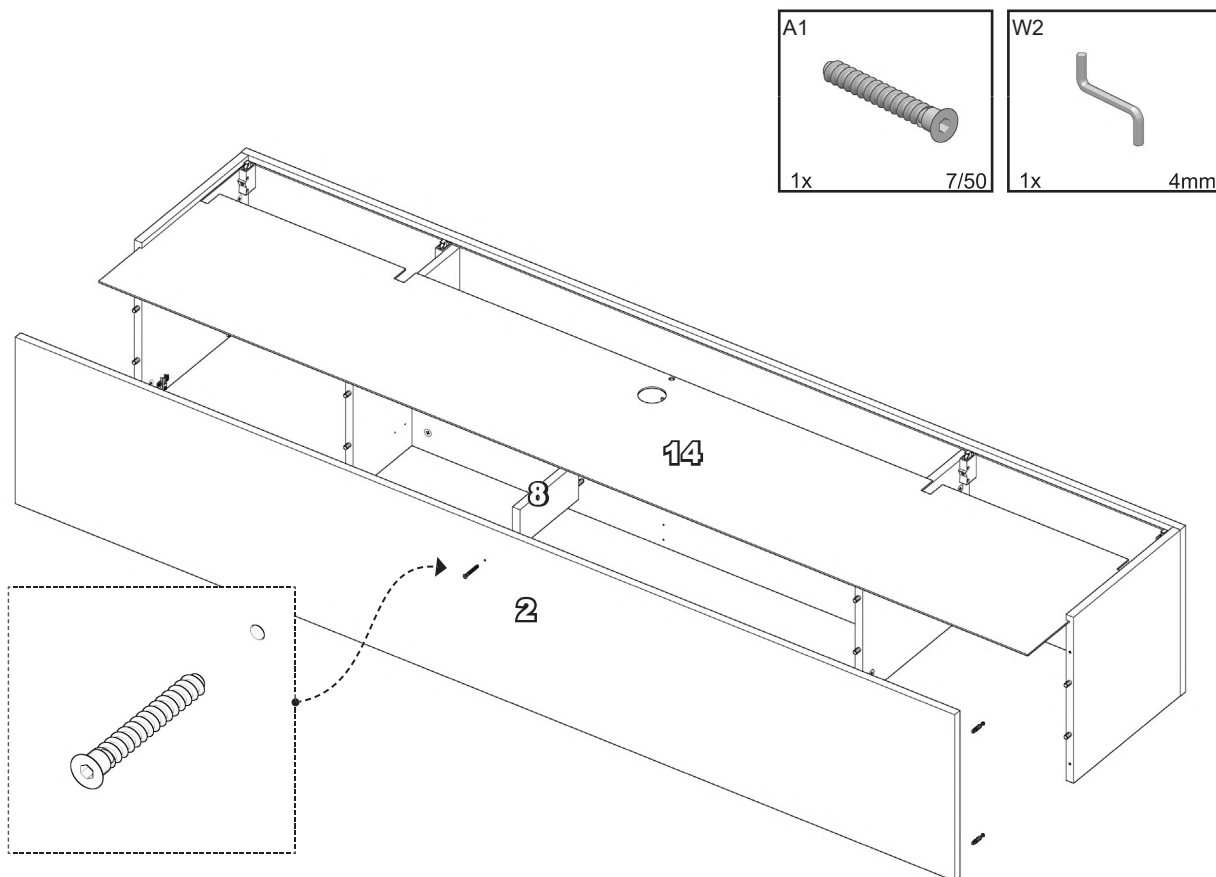

AURA RTV 200

AURA RTV 200 04042022

8

9

6/10