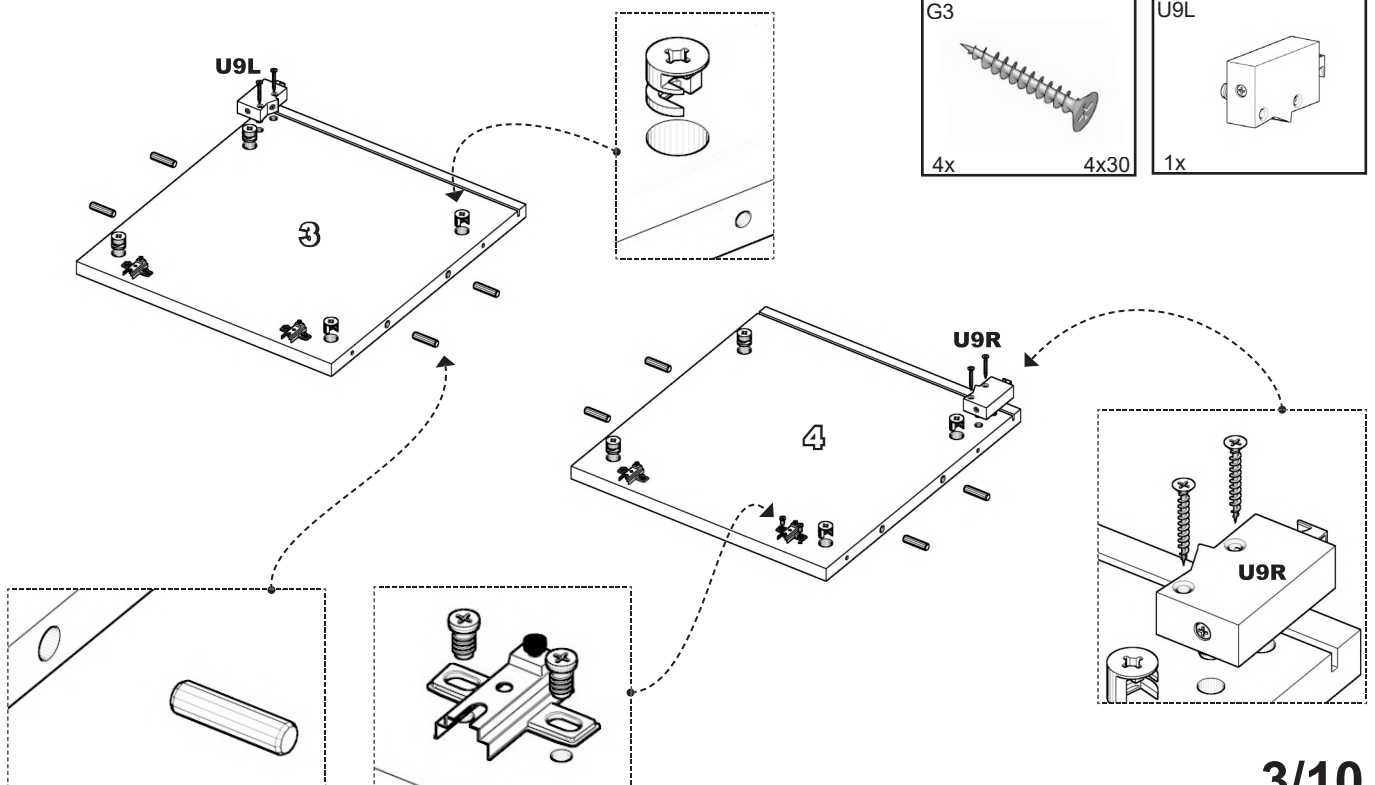

AURA RTV 200

AURA RTV 200 04042022

1

2