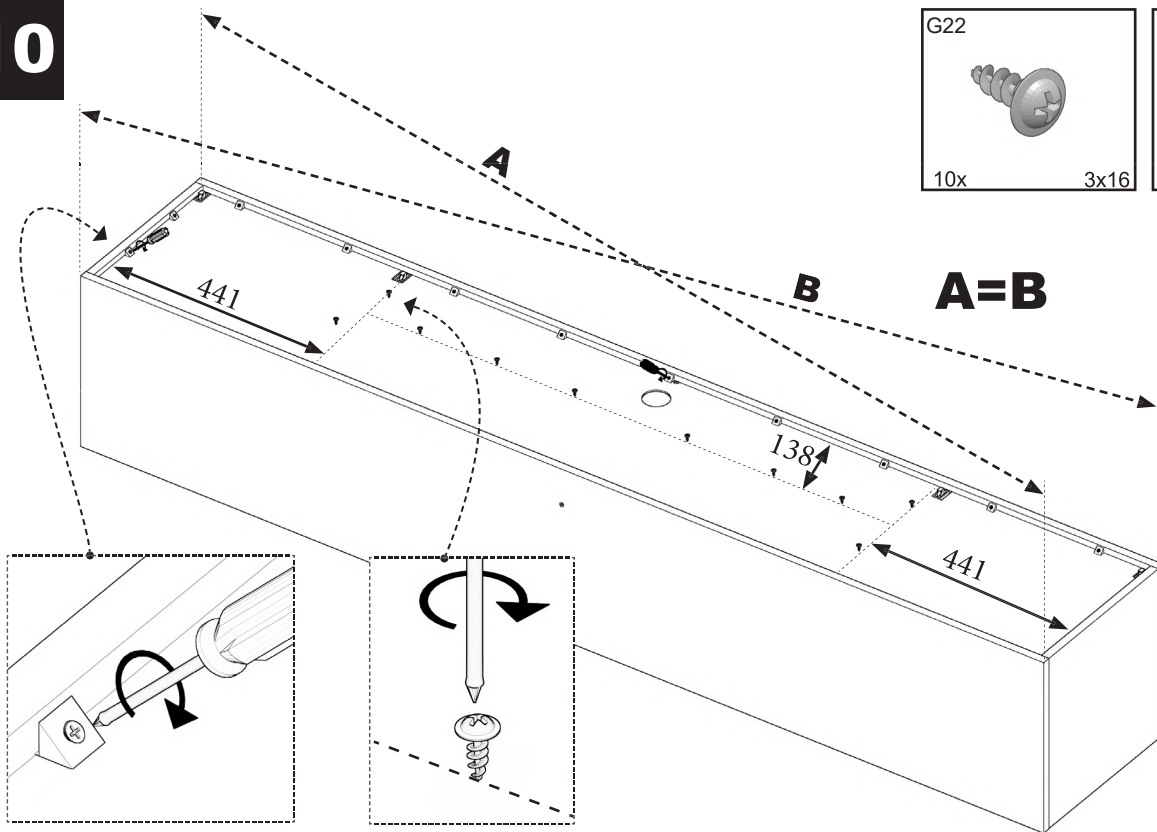

AURA RTV 200

AURA RTV 200 04042022

10