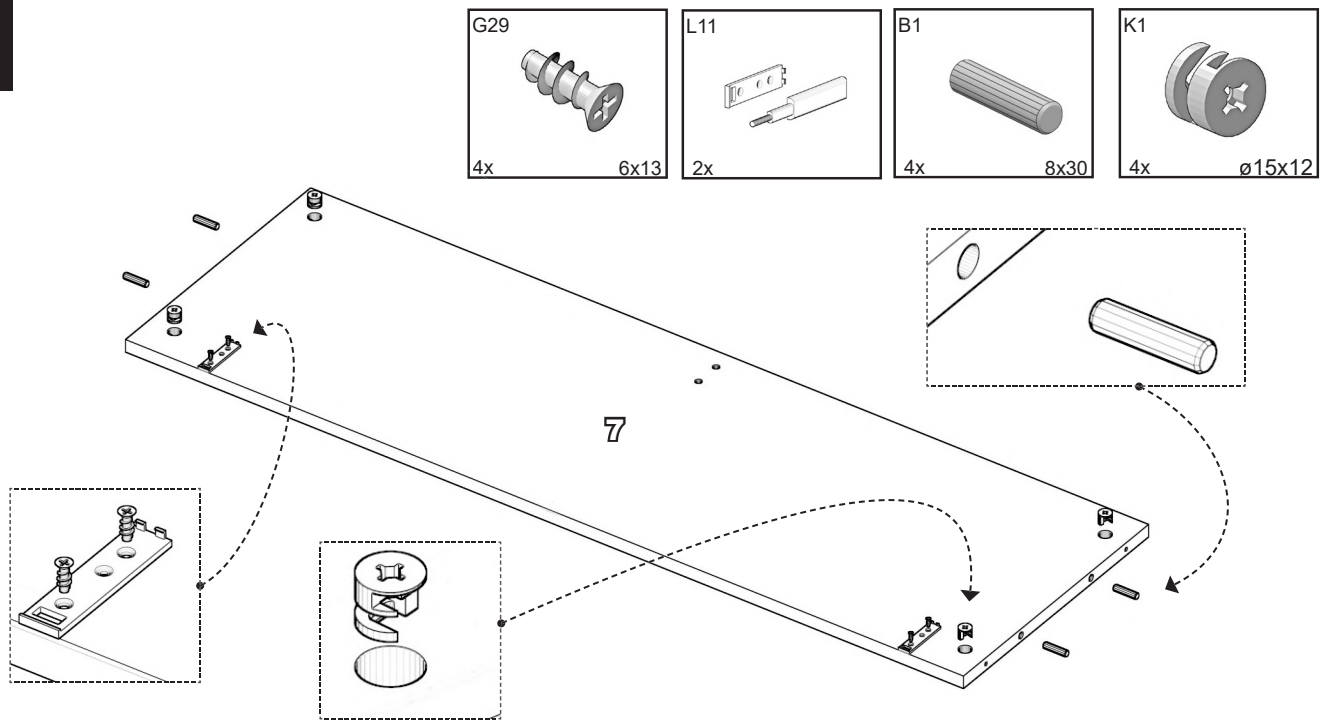

AURA RTV 200

AURA RTV 200 04042022

3