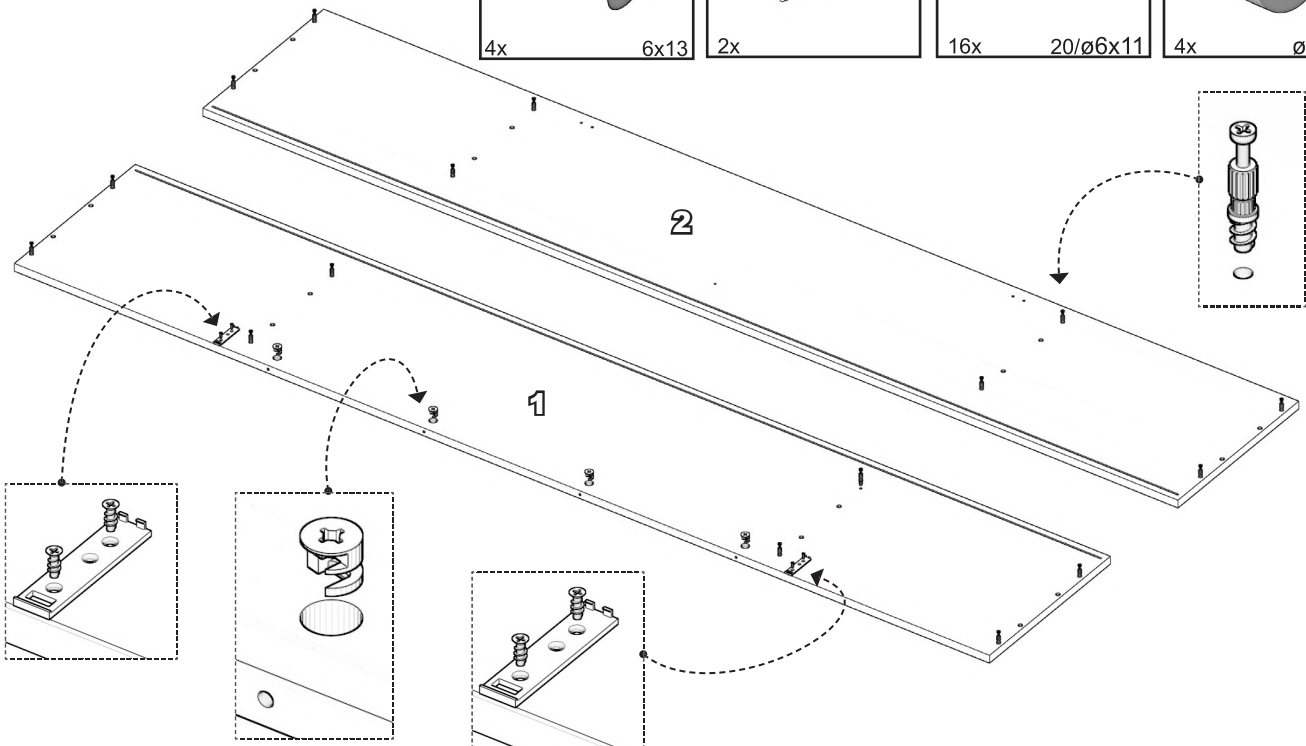

AURA RTV 200

AURA RTV 200 04042022

1

2