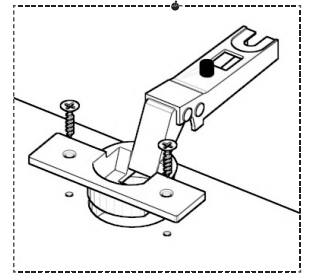

AURA RTV 200

AURA RTV 200 04042022

5

6

7