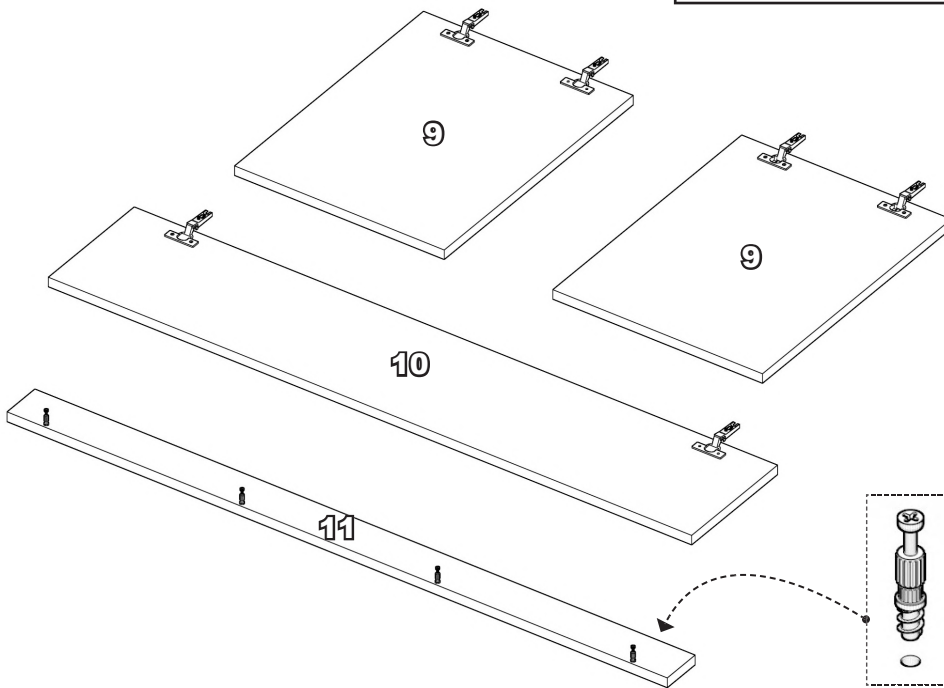

AURA RTV 200

AURA RTV 200 04042022

5

6

7