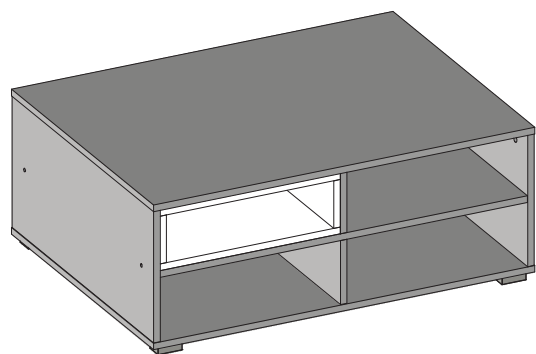

## Pakowanie

1/1

1	147	696	Środek pion 1	Korpus	16	D
1	155	696	Środek pion 2	Korpus	16	E
2	318	698	Bok	Korpus	16	B
1	906	696	Środek poziom	Korpus	16	F
1	940	700	Góra	Korpus	16	A
1	940	700	Dno	Korpus	16	C
SZT	DŁ	SZER	NAZWA	MATERIAŁ	GR	NR

2	115	694	Skrzynka bok	Kolor	16	G
2	445	694	Skrzynka góra / dno	Kolor	16	H
SZT	DŁ	SZER	NAZWA	MATERIAŁ	GR	NR

akcesoria

4 x Noga meblowa kwadratowa